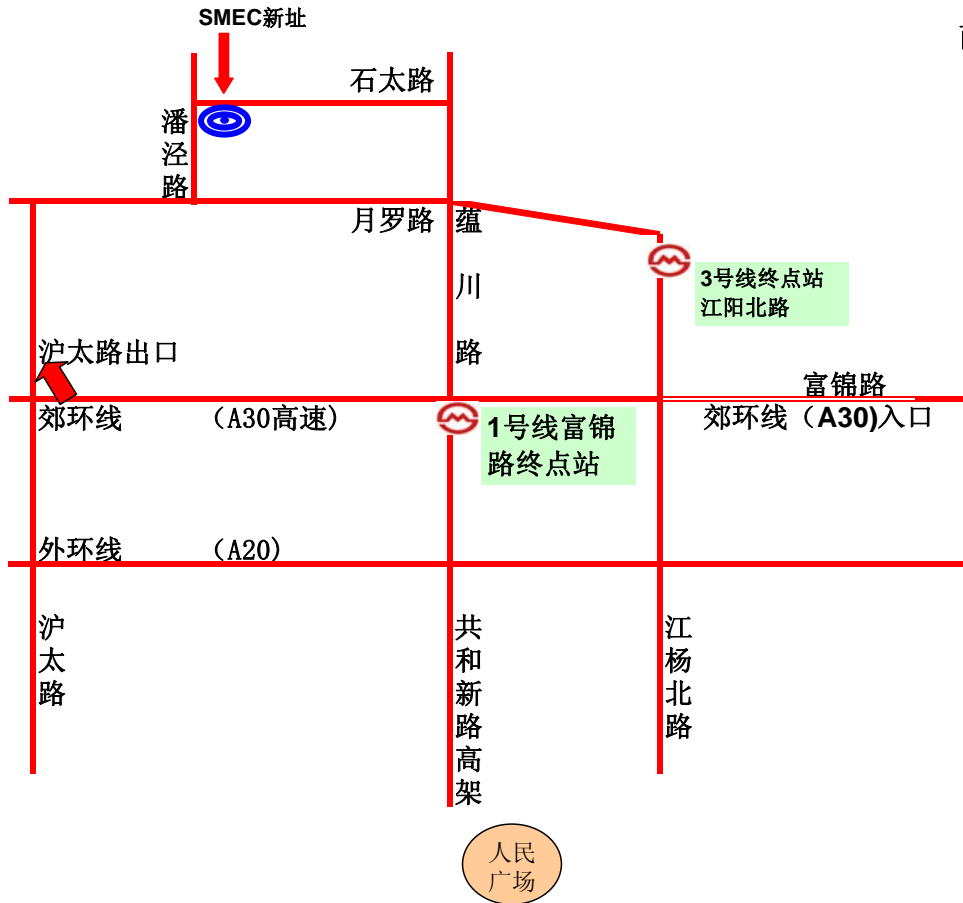

Location of SMEC

2128 Shitai Road
Luodian Town, Baoshan District
Shanghai 201908

April 2008

Siemens Manufacturing & Engineering Centre Ltd.

SMEC地址

上海市宝山区罗店镇石太路
2128号
邮编：201908

2008年4月

西门子制造工程中心有限公司