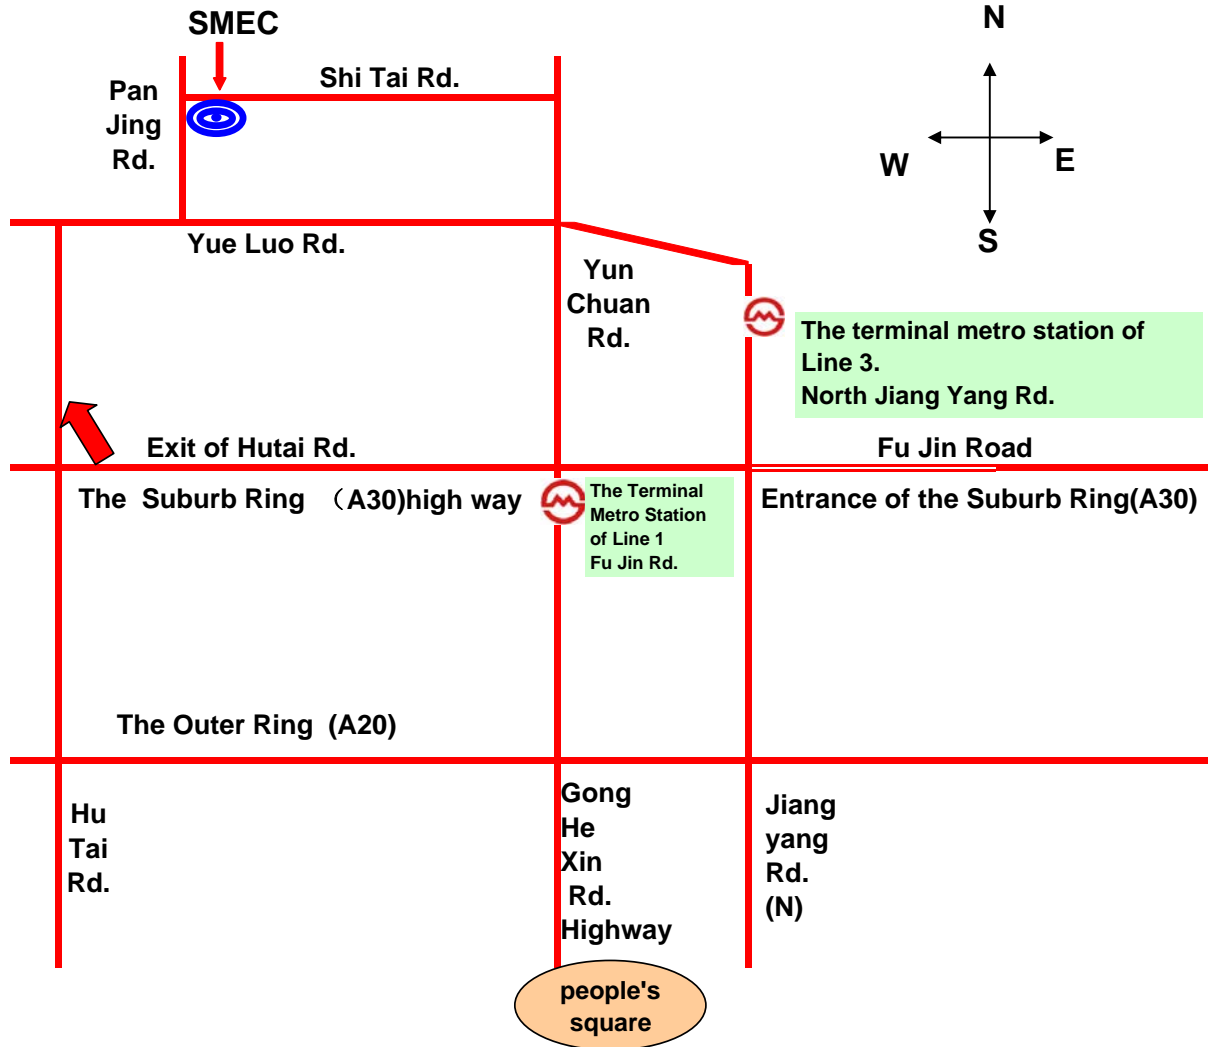

Location of SMEC

2128 Shitai Road
Luodian Town, Baoshan District
Shanghai 201908

April 2008

Siemens Manufacturing & Engineering Centre Ltd.

SMEC地址

上海市宝山区罗店镇石太路
2128号
邮编：201908

2008年4月

西门子制造工程中心有限公司